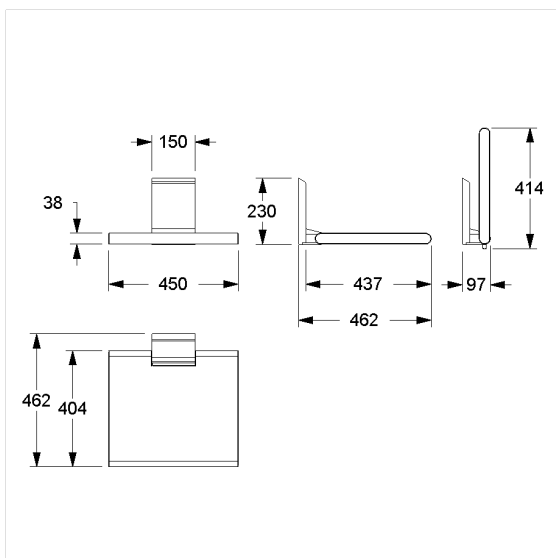

Cavere Care opklapbaar zitje vario

Artikelnummer: 7844451095

Product afbeelding

Technische specificatie

Productgroep	7000
Product	opklapbaar zitje
System	vario, met grondplaat
Lengte	462 mm
Hoogte	230 mm
Breedte	450 mm
Materiaal	aluminium, Polster uit PUR integraalschuim
Oppervlak	krasbestendige poedercoating met antibacteriële bescherming (uitgezonderd 091 carbon zwart)
Kleur	verkrijgbaar in de Cavere kleuren, Polster zwart
Belasting	max. 150 kg

Technische tekening

Productbeschrijving

- Polster met een tegen roest beschermde stalen kern
- met instelbare rem
- wordt automatisch in de verticale positie gehouden
- eenvoudige montage of demontage door ophanging aan grondplaat vario
- verborgen fixatie
- bij lichte wanden is een vulling van ten minste 20 mm dik meervoudig verlijmt hout nodig
- de montageset moet worden bepaald aan de hand van de bouwkundige omstandigheden en afzonderlijk worden besteld