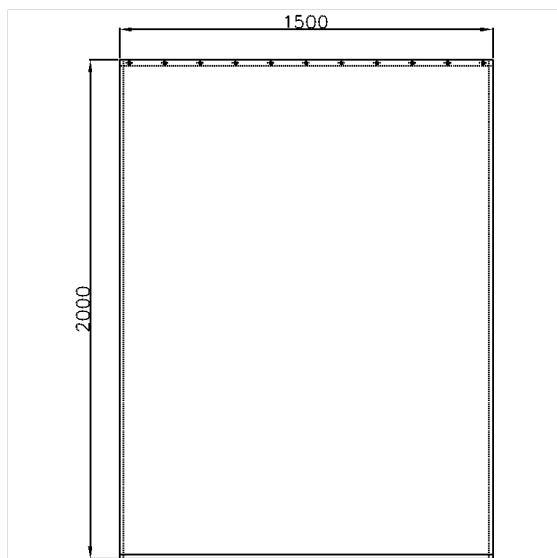

Care Rideau de douche

Numéro d'article: 0787320052

NORMBAU

PASSION FOR CARE

Image du produit

Spécifications techniques

Groupe de produits	1900
Produit	Rideau de douche
Largeur	1500 mm
Longueur	1 m
Matériau	Polyester
Couleur	livrable en coloris des rideaux de douche

Dessin technique

Description produit

- Pour Care Tringles de douche
- Protection antibactérienne durable et fongicide
- Lavable jusqu'à 40°, convient pour une désinfection jusqu'à 60°
- Hydrofuge, à séchage rapide
- Avec œillets en laiton nickelé pour anneaux
- Finition par ourlets supérieur et latéraux, ourlet inférieur avec cordon de plomb enduit
- Disponible dans les couleurs de rideau de douche suivantes: 019 - blanc gaufré 051 - blanc à motifs ovales 052 - gris à motifs ovales 054 - blanc à rayures diagonales blanches 059 - blanc en Trevira CS
- Blanc en Trevira CS (059), classement B1, DIN 4102, difficilement inflammable
- Échantillons de couleurs disponibles sur demande
- Disponible en longueurs individuelles sur demande