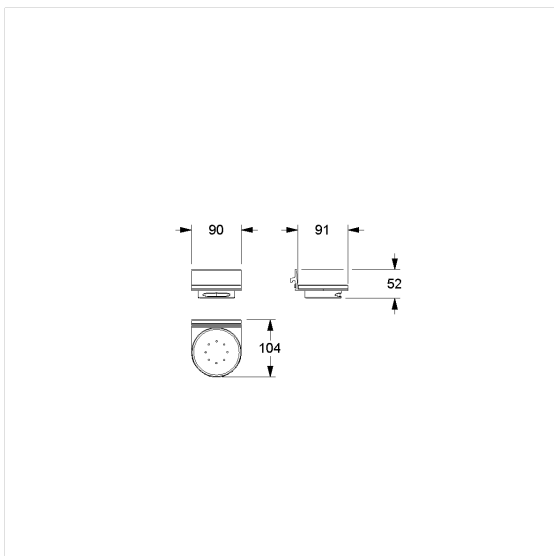

Technische tekening

Productbeschrijving

- Cavere FlexCare als modulair railsysteem voor accessoires
- voor het ophangen in Cavere FlexRail
- bakje afneembaar voor reiniging

Antibac

091 092 093 095 096