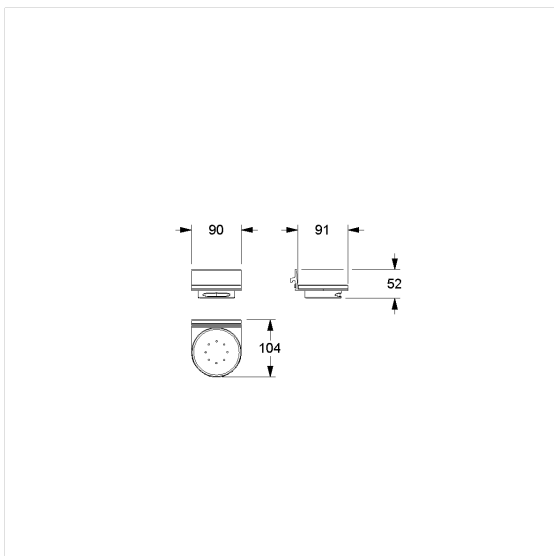

Cavere Care FlexZeephouder

Artikelnummer: 7100027095

Product afbeelding

Technische specificatie

Productgroep	7010
Product	FlexZeephouder
Lengte	104 mm
Breedte	90 mm
Hoogte	52 mm
Materiaal	aluminium, Glazen legborde
Oppervlak	krasbestendige poedercoating met antibacteriële bescherming (uitgezonderd 091 carbon zwart), gesatineerd glas
Kleur	verkrijgbaar in de Cavere kleuren

Technische tekening

Productbeschrijving

- Cavere FlexCare als modulair railsysteem voor accessoires
- voor het ophangen in Cavere FlexRail
- bakje afneembaar voor reiniging

Antibac

091 092 093 095 096