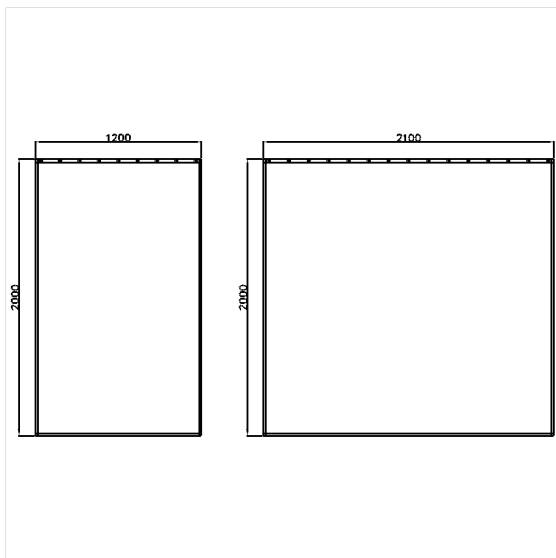

Care Douche gordijn,
tweedelig

Artikelnummer: 0787610051

NORMBAU

PASSION FOR CARE

Product afbeelding

Technische specificatie

Productgroep	1900
Product	Douche gordijn, tweedelig
Breedte	1200 mm
Breedte deel 2	2100 mm
Lengte	1 mm
Materiaal	Polyester
Kleur	verkrijgbaar in de kleuren van de douche gordijn

Technische tekening

Productbeschrijving

- voor Care Douche gordijnstangen
- antibacterieel en schimmeldodend
- wasbaar op 40°, geschikt voor desinfectie tot 60 graden
- sneldrogend en waterafstotend
- met messing vernikkelde ogen voor gordijnrings
- voorzien van een zoom rondom en loodstrip aan de onderzijde
- verkrijgbaar in de volgende Douche gordijnen kleuren:
 - 019 - Wit met structuur
 - 051 - Wit ovaal patroon
 - 052 - Grijs ovaal patroon
 - 054 - Wit diagonale strepen
 - 059 - Wit uit Trevira CS
- kleur wit uit Trevira CS (059) brandvertrager volgens DIN 4102, Bouwmateriaal klasse B1
- kleurmonsters op aanvraag beschikbaar
- ook beschikbaar in individuele lengtes op aanvraag