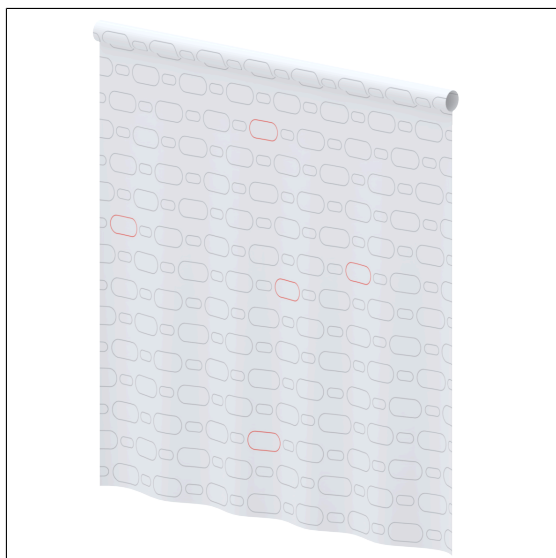

Care Douchegordijn voor douche spatscherm

Artikelnummer: 0787014051

Product afbeelding

Technische specificatie

Productgroep	1900
Product	Douchegordijn voor douche spatscherm
Breedte	775 mm
Lengte	620 mm
Materiaal	Polyester
Kleur	verkrijgbaar in de kleuren van de douchegordijn

Technische tekening

Productbeschrijving

- antibacterieel en schimmeldodend
- voor Inox Care en Nylon Care Opklapbare muursteen L = 850 en 900 mm
- wasbaar op 40°, geschikt voor desinfectie tot 60 graden
- sneldrogend en waterafstotend
- voorzien van een zoom rondom en loodstrip aan de onderzijde
- met klittenbandsluiting
- verkrijgbaar in de volgende Douchegordijnen kleuren:
 - 019 - Wit met structuur
 - 051 - Wit ovaal patroon
 - 052 - Grijs ovaal patroon
 - 054 - Wit diagonale strepen
 - 059 - Wit uit Trevira CS
- kleur wit uit Trevira CS (059) brandvertrager volgens DIN 4102, Bouwmateriaal klasse B1
- kleurmonsters op aanvraag beschikbaar
- ook beschikbaar in individuele lengtes op aanvraag