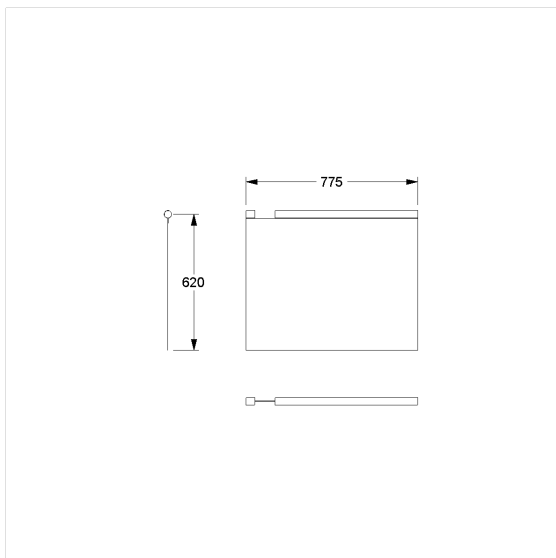

Care Douchegordijn voor douche spatscherm

Artikelnummer: 0787014051

Product afbeelding

Technische specificatie

Productgroep	1900
Product	Douchegordijn voor douche spatscherm
Breedte	775 mm
Lengte	620 mm
Materiaal	Polyester
Kleur	verkrijgbaar in de kleuren van de douchegordijn

Technische tekening

Productbeschrijving

- antibacterieel en schimmeldodend
- voor Inox Care en Nylon Care Opklapbare muursteen L = 850 en 900 mm
- wasbaar op 40°, geschikt voor desinfectie tot 60 graden
- sneldrogend en waterafstotend
- voorzien van een zoom rondom en loodstrip aan de onderzijde
- met klittenbandsluiting
- verkrijgbaar in de volgende Douchegordijnen kleuren:
 - 019 - Wit met structuur
 - 051 - Wit ovaal patroon
 - 052 - Grijs ovaal patroon
 - 054 - Wit diagonale strepen
 - 059 - Wit uit Trevira CS
- kleur wit uit Trevira CS (059) brandvertrager volgens DIN 4102, Bouwmateriaal klasse B1
- kleurmonsters op aanvraag beschikbaar
- ook beschikbaar in individuele lengtes op aanvraag