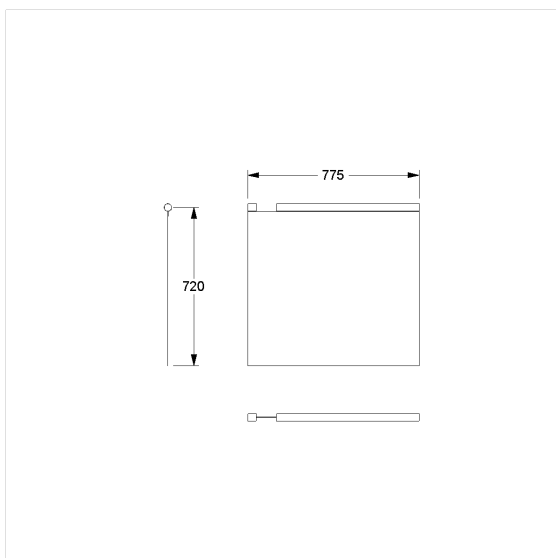

Care Solutions

Care Rideau anti-éclaboussure

Numéro d'article: 0787013052

Image du produit

Spécifications techniques

Groupe de produits	1900
Produit	Rideau anti-éclaboussure
Largeur	775 mm
Longueur	720 mm
Matériau	Polyester
Couleur	livrable en coloris des rideaux de douche

Dessin technique

Description produit

- Protection antibactérienne durable et fongicide
- Pour Inox Care et Nylon Care poignées d'appui rabattables L= 850 et 900 mm
- Lavable jusqu'à 40°, convient pour une désinfection jusqu'à 60°
- Hydrofuge, à séchage rapide
- Finition par ourlets supérieur et latéraux, ourlet inférieur avec cordon de plomb enduit
- Avec fixation par velcro
- Disponible dans les couleurs de rideau de douche suivantes: 019 - blanc gaufré 051 - blanc à motifs ovales 052 - gris à motifs ovales 054 - blanc à rayures diagonales blanches 059 - blanc en Trevira CS
- Blanc en Trevira CS (059), classement B1, DIN 4102, difficilement inflammable
- Échantillons de couleurs disponibles sur demande
- Disponible en longueurs individuelles sur demande