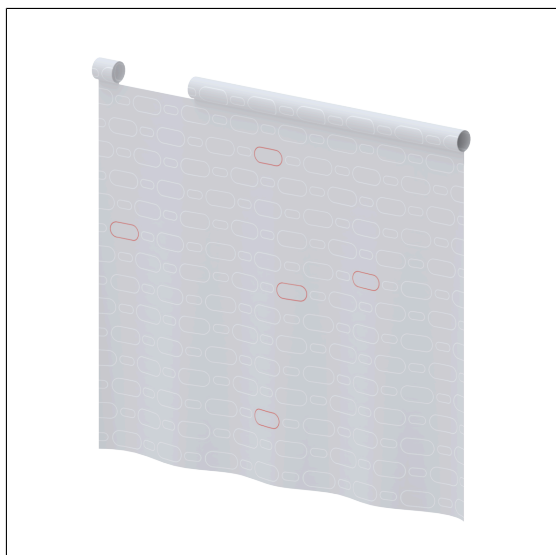

Care Solutions

Care Rideau anti-éclaboussure

Numéro d'article: 0787013052

Image du produit

Spécifications techniques

Groupe de produits	1900
Produit	Rideau anti-éclaboussure
Largeur	775 mm
Longueur	720 mm
Matériau	Polyester
Couleur	livrable en coloris des rideaux de douche

Dessin technique

Description produit

- Protection antibactérienne durable et fongicide
- Pour Inox Care et Nylon Care poignées d'appui rabattables L= 850 et 900 mm
- Lavable jusqu'à 40°, convient pour une désinfection jusqu'à 60°
- Hydrofuge, à séchage rapide
- Finition par ourlets supérieur et latéraux, ourlet inférieur avec cordon de plomb enduit
- Avec fixation par velcro
- Disponible dans les couleurs de rideau de douche suivantes: 019 - blanc gaufré 051 - blanc à motifs ovales 052 - gris à motifs ovales 054 - blanc à rayures diagonales blanches 059 - blanc en Trevira CS
- Blanc en Trevira CS (059), classement B1, DIN 4102, difficilement inflammable
- Échantillons de couleurs disponibles sur demande
- Disponible en longueurs individuelles sur demande