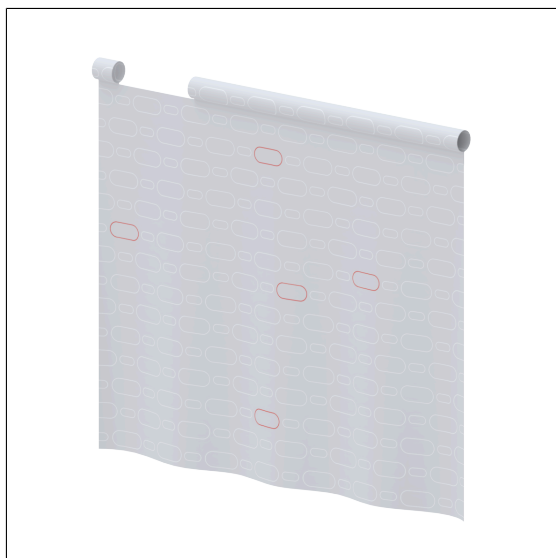

Care Rideau anti-éclaboussure

Numéro d'article: 0787013052

NORMBAU

PASSION FOR CARE

Image du produit

Spécifications techniques

Groupe de produits	1900
Produit	Rideau anti-éclaboussure
Compatible pour	pour Inox Care et Nylon Care
Largeur	775 mm
Longueur	720 mm
Matériau	Polyester
Couleur	livrable en coloris des rideaux de douche

Dessin technique

Description produit

- protection antibactérienne durable et fongicide
- pour Inox Care et Nylon Care poignées d'appui rabattables L= 850 et 900 mm
- lavable jusqu'à 40°, convient pour une désinfection jusqu'à 60°
- hydrofuge, à séchage rapide
- finition par ourlets supérieur et latéraux, ourlet inférieur avec cordon de plomb enduit
- avec fixation par velcro
- disponible dans les couleurs de rideau de douche suivantes:
 - 019 - blanc gaufré
 - 051 - blanc à motifs ovales
 - 052 - gris à motifs ovales
 - 054 - blanc à rayures diagonales blanches
 - 059 - blanc en Trevira CS
- Blanc en Trevira CS (059), classement B1, DIN 4102, difficilement inflammable
- Échantillons de couleurs disponibles sur demande
- disponible en longueurs individuelles sur demande