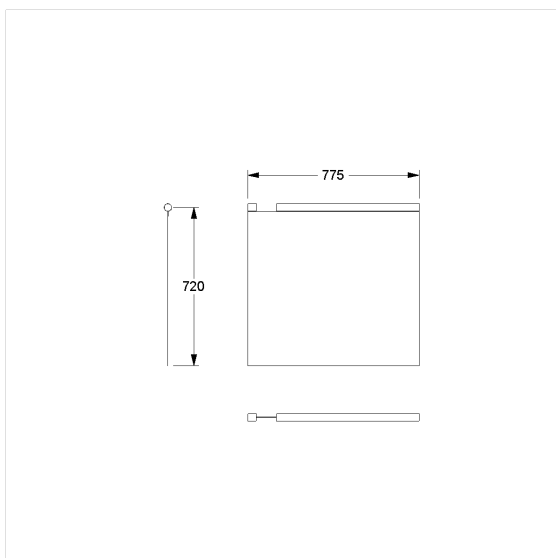

Care Rideau anti-éclaboussure

Numéro d'article: 0787013052

NORMBAU

PASSION FOR CARE

Image du produit

Spécifications techniques

Groupe de produits	1900
Produit	Rideau anti-éclaboussure
Compatible pour	pour Inox Care et Nylon Care
Largeur	775 mm
Longueur	720 mm
Matériau	Polyester
Couleur	livrable en coloris des rideaux de douche

Dessin technique

Description produit

- protection antibactérienne durable et fongicide
- pour Inox Care et Nylon Care poignées d'appui rabattables L= 850 et 900 mm
- lavable jusqu'à 40°, convient pour une désinfection jusqu'à 60°
- hydrofuge, à séchage rapide
- finition par ourlets supérieur et latéraux, ourlet inférieur avec cordon de plomb enduit
- avec fixation par velcro
- disponible dans les couleurs de rideau de douche suivantes:
 - 019 - blanc gaufré
 - 051 - blanc à motifs ovales
 - 052 - gris à motifs ovales
 - 054 - blanc à rayures diagonales blanches
 - 059 - blanc en Trevira CS
- Blanc en Trevira CS (059), classement B1, DIN 4102, difficilement inflammable
- Échantillons de couleurs disponibles sur demande
- disponible en longueurs individuelles sur demande