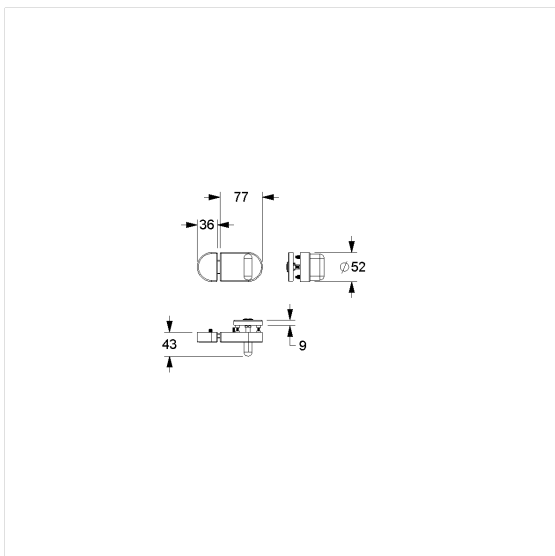

Care Solutions · Nylon Scheidingswand oplossing

Nylon Scheidingswand schuifslot

Artikelnummer: 0290010018

Product afbeelding

Technische specificatie

Productgroep	2600
Product	Scheidingswand schuifslot
Korte benaming	NY.TWS 94
Versie	links
Lengte	155 mm
Breedte	70 mm
Hoogte	52 mm
Materiaal	Polyamide
Oppervlak	Hoogglans
Kleur	verkrijgbaar in de Nylon kleuren

Technische tekening

Productbeschrijving

- Design wandstelsysteem voor deuren en tussenwanden van HPL plaatmateriaal, 13 mm plaatdikte
- voor 13 mm plaatdikte, bij gebruik van een afstandhouder 0289620 kan de plaatdikte ook 10 mm bedragen
- slot voor doorschroefbevestiging met rood-wit rozet
- metalen schuif met 13 mm preview
- grendel en sluitplaat voor opbouwmontage
- verborgen fixatie