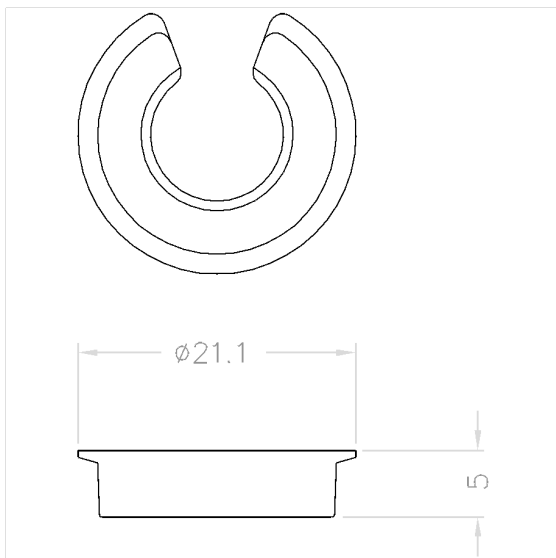

Care Solutions

Care Clips d'espacement

Numéro d'article: 0289301000

Image du produit

Spécifications techniques

Groupe de produits	2600
Produit	Clips d'espacement
Longueur	20 mm
Largeur	20 mm
Hauteur	5 mm
Matériau	plastique
Couleur	Incolore (000)

Dessin technique

Description produit

- Solutions de cloisons design pour portes et cloisons en panneaux HPL
- Nylon Tubes pour structure supérieure
- L'élément tubulaire est composé d'un tube en nylon, d'un tube en acier, d'une tige filetée, d'un écrou de liaison et de clips d'écartement.
- sert à centrer la tige filetée dans le tube en acier
- éviter le bruit en cas de choc violent
- distance de fixation recommandée sur tige filetée 500 mm
- unité d'emballage 10 pièces