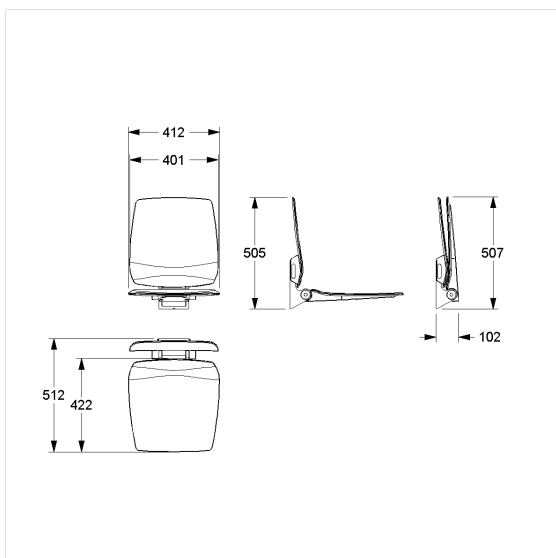

Care Solutions · Modulaire zit oplossingen

Ascento opklapbaar zitje vario,
met rugleuning

Artikelnummer: 8750011151

Product afbeelding

Technische specificatie

Productgroep	8700
Product	opklapbaar zitje, met rugleuning
System	vario
Lengte	412 mm
Hoogte	505 mm
Breedte	512 mm
Materiaal	Polypropyleen, aluminium steunbeugel en ophangmodule, grondplaat uit roestvrij staal, grondstof n° 1.4301 (A2, AISI 304)
Oppervlak	mat
Kleur	Verkrijgbaar in de Ascento kleuren
Belasting	max. 150 kg

Technische tekening

Productbeschrijving

- Ascento Modulaire zitoplossing, uitbreidbaar en combineerbaar
- ergonomisch gevormde zitting met afgeronde randen
- ergonomisch gevormde rugleuning met afgeronde randen
- met instelbare rem
- wordt automatisch in de verticale positie gehouden
- de montageset moet worden bepaald aan de hand van de bouwkundige omstandigheden en afzonderlijk worden besteld