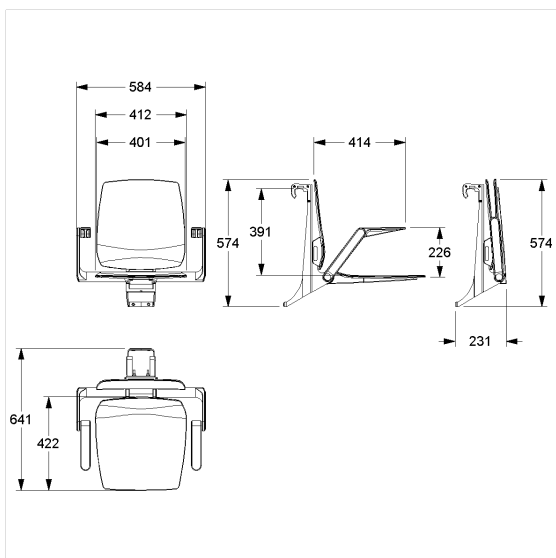

### Technische specificatie

Productgroep	8700
Product	Hangzitje, met rugleuning en Armsteunen
Geschikt voor	voor Cavere
Lengte	584 mm
Hoogte	574 mm
Breedte	640 mm
Materiaal	Polypropyleen, aluminium steunbeugel en ophangmodule
Oppervlak	mat
Kleur	Verkrijgbaar in de Ascento kleuren
Belasting	max. 150 kg

### Productbeschrijving

- Ascento Modulaire zitoplossing, uitbreidbaar en combineerbaar
- voor het ophangen in Cavere Care Steungrepen in hoekvorm
- ergonomisch gevormde zitting en rugleuning met afgeronde randen
- met instelbare rem
- wordt automatisch in de verticale positie gehouden
- voor douchesteungreep bovenrand 850 mm, zithoogte komt overeen met 460 mm (DIN18040 en ÖNORM B1600)
- verborgen fixatie