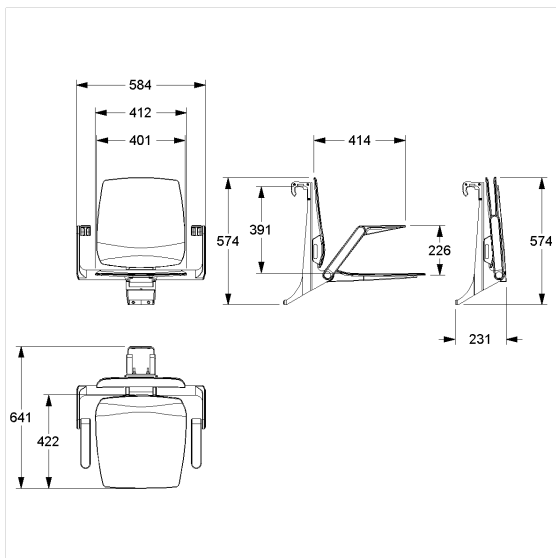

### Technische specificatie

Productgroep	8700
Product	Hangzitje, met rugleuning en Armsteunen
Compatibel voor	voor Cavere
Lengte	584 mm
Hoogte	574 mm
Breedte	640 mm
Materiaal	Polypropyleen, aluminium steunbeugel en ophangmodule
Oppervlak	mat
Kleur	Verkrijgbaar in de Ascento kleuren
Belasting	max. 150 kg

### Productbeschrijving

- Ascento Modulaire zitoplossing, uitbreidbaar en combineerbaar
- voor het ophangen in Cavere Care Steungrepen in hoekvorm
- ergonomisch gevormde zitting en rugleuning met afgeronde randen
- met instelbare rem
- wordt automatisch in de verticale positie gehouden
- voor douchesteungreep bovenrand 850 mm, zithoogte komt overeen met 460 mm (DIN18040 en ÖNORM B1600)
- verborgen fixatie