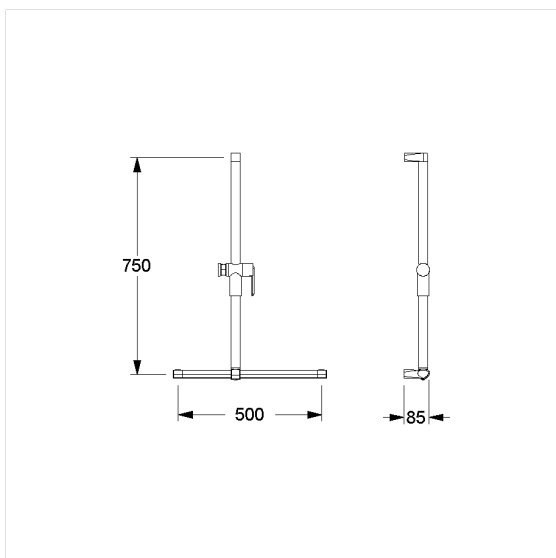

Cavere Care Chrome Douche steungreep,  
met verstelbare doucheglijstang houder

Artikelnummer: 9485053395

### Technische specificatie

Productgroep	7000
Product	Douche steungreep, met verstelbare doucheglijstang houder
Asmaat a2	500 mm
Asmaat a3	750 mm
Type montage	Eenpuntsbevestiging
Bevestigingspunten	3 Stuk
Materiaal	aluminium
Oppervlak	Greep profiel en Doucheglijstang in chroom, Muursteunen en douchekophouder met krasbestendige poedercoating met antibacteriële bescherming
Kleur	verkrijgbaar in Chrome Wit (392) en in Chrome Antraciet-metallic (095)
Versie	links en rechts
Belasting	max. 150 kg

### Productbeschrijving

- Cavere Care is een bekronde serie met een uitstekend ontwerp voor alle toepassingen
- ergonomisch door trigonometrische greep
- Douchekophouder met traploze en soepele hoogte- en hoekverstelling, onderhoudsvrij met zelfinstellende klemkracht
- zijdelings gemonteerde bedieningshendel voor bediening met één hand
- conische houder met plastic inzetstuk, geschikt voor verschillende handdouches
- eenpunts wandmontage met 3 mm tolerantie (= ffl 1.5mm) voor eenvoudige en veilige installatie
- verborgen fixatie
- bij lichte wanden is een vulling van ten minste 30 mm dik meervoudig verlijmt hout nodig
- CE gecertificeerd
- voldoet aan DIN 18040 en ÖNORM B1600
- levering met edelstaal schroeven met zeskantkop Ø 6 x 100 mm volgens DIN 913 en pluggen