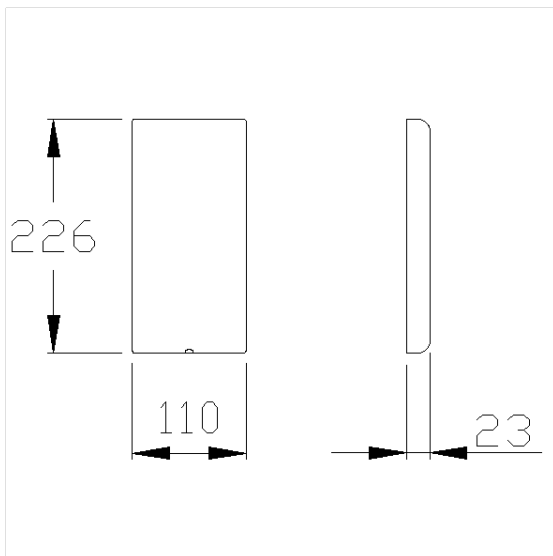

Care Solutions · Inox Care

Inox Care Opklapbare muursteen vario

Artikelnummer: 2050250008

Product afbeelding

Technische specificatie

Productgroep	5500
Product	Opklapbare muursteen
Lengte	226 mm
Breedte	110 mm
Hoogte	23 mm
Materiaal	roestvrij staal, grondstof n° 1.4301 (A2, AISI 304)
Oppervlak	Hoogglans
Kleur	verkrijgbaar in Hoggglans gepolijst (008) en Gesatineerd (009)

Technische tekening

Productbeschrijving

- Inox Care is een duurzaam en veelzijdig assortiment van roestvrij staal dat toegankelijkheid en hygiëne combineert in een modern ontwerp
- normconforme afdichting van de boorgaten (DIN 18534-1) in combinatie met NORMBAU montagesets 7470xxx

Vario

008 009