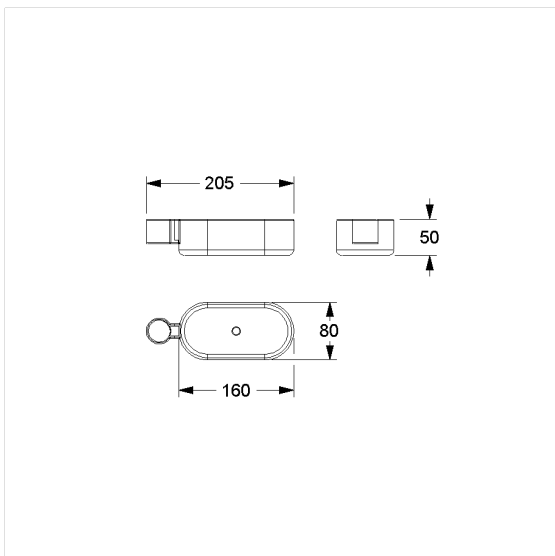

Care Solutions · Nylon Care Accessories

Nylon Care Console de douche,
pour montage ultérieur

Numéro d'article: 0925380018

Image du produit

Spécifications techniques

Groupe de produits	0200
Produit	Console de douche, pour montage ultérieur
Longueur	160 mm
Largeur	80 mm
Hauteur	50 mm
surface de rangement	100 cm ²
Matériau	polyamide
Surface	haute brillance
Couleur	livrable en coloris Nylon et Rouge-Blanc (912)

Dessin technique

Description produit

- Nylon Care en tant que famille de produits éprouvée avec une grande diversité de variantes grâce à trois séries répondant aux exigences les plus diverses
- Pour Nylon Care Barre de douche
- Surface de rangement avec trou d'écoulement