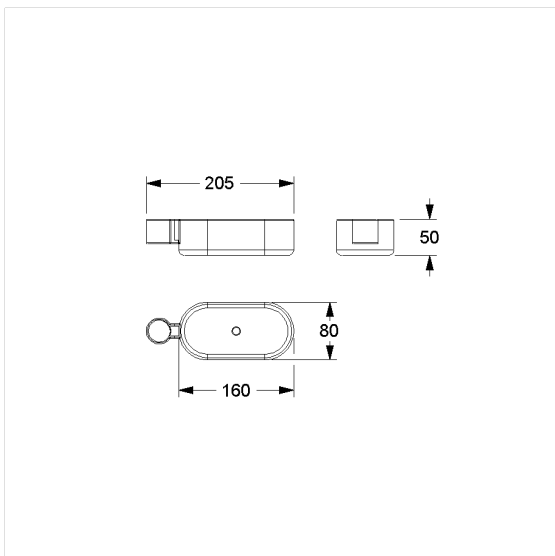

Dessin technique

Description produit

- Nylon Care en tant que famille de produits éprouvée avec une grande diversité de variantes grâce à trois séries répondant aux exigences les plus diverses
- pour Nylon Care Barre de douche
- surface de rangement avec trou d'écoulement