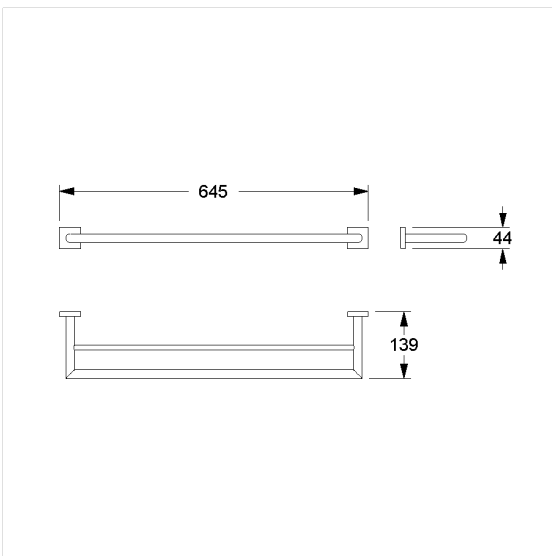

Care Solutions · Cavere Care Chrome Accessories

Cavere Care Chrome Handtuchhalter

Artikelnummer: 9400312300

Produktbild

Technische Daten

Produktgruppe	7030
Produkt	Handtuchhalter
Länge	645 mm
Breite	130 mm
Höhe	45 mm
Material	Messing
Oberfläche	chrome glänzend
Farbe	Cavere Chrome (300)

Technische Zeichnung

Produktbeschreibung

- Cavere Care als prämierte Produktfamilie mit ausgezeichnetem Design für alle Ansprüche
- Halter mit zwei Handtuchstangen
- zum Aufhängen von Handtüchern
- zur Wandmontage
- verdeckte Verschraubung
- Lieferung mit Montagematerial