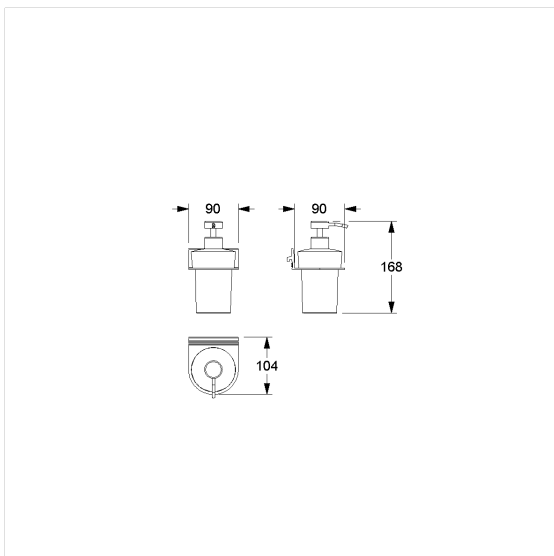

Technische tekening

Productbeschrijving

- Cavere FlexCare als modulair railsysteem voor accessoires
- voor het ophangen in Cavere FlexRail
- Pompkop van verchroomde metalen
- Zeepdispenser afneembaar voor reiniging

Antibac

091 092 093 095 096