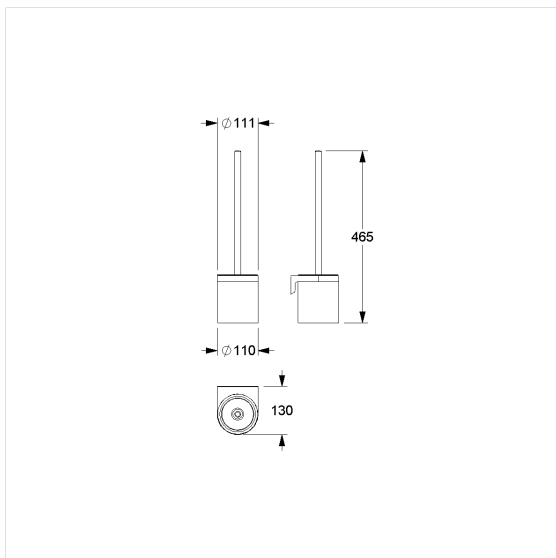

Cavere Care Ensemble brosse WC

Numéro d'article: 7525500095

### Spécifications techniques

Groupe de produits	7010
Produit	Ensemble brosse WC
Longueur	110 mm
Largeur	130 mm
Hauteur	455 mm
Matériau	aluminium
Surface	revêtement thermolaqué anti-rayure, avec protection antibactérienne intégrée (sauf noir carbone 091)
Couleur	livrable en coloris Cavere

### Description produit

- Cavere Care en tant que famille de produits, déjà récompensée par un prix, avec une excellente conception convenant à toutes les exigences
- position centrée de la brosse
- porte-brosse amovible pour l'entretien
- avec une cavité supplémentaire pour désinfectant
- tête de brosse interchangeable, coloris noir, Ø 86 mm
- tête de brosse interchangeable, coloris noir, Ø 68 mm
- pour un montage mural
- fixation invisible
- les kits de fixation 7100006 par collage permettent un montage sur carrelage sans perçage
- livraison avec vis inox TORX Ø 5 x 60 mm et chevilles pour matériaux de construction pleins