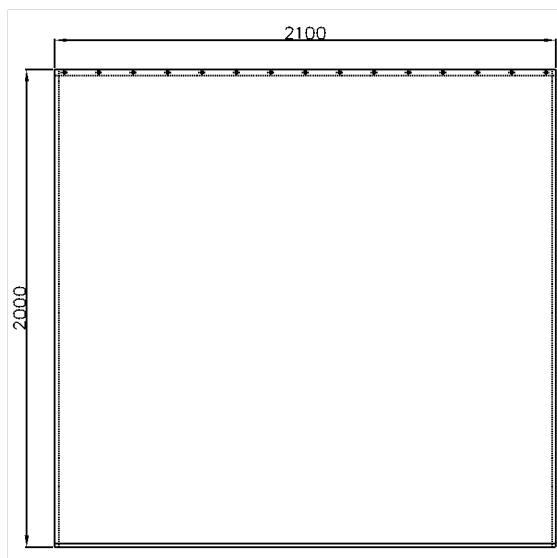

Care Douchegordijn

Artikelnummer: 0787340059

NORMBAU

PASSION FOR CARE

Product afbeelding

Technische specificatie

Productgroep	1900
Product	Douchegordijn
Breedte	2100 mm
Lengte	1 mm
Materiaal	Stof
Kleur	verkrijgbaar in de kleuren van de douchegordijn

Technische tekening

Productbeschrijving

- voor Care Douchegordijnstangen
- schimmeldodend
- wasbaar op 40°, geschikt voor desinfectie tot 60 graden
- sneldrogend en waterafstotend
- met messing vernikkelde ogen voor gordijnringen
- voorzien van een zoom rondom en loodstrip aan de onderzijde
- verkrijgbaar in de volgende Douchegordijnen kleuren:
 - 019 - Wit met structuur
 - 051 - Wit ovaal patroon
 - 052 - Grijs ovaal patroon
 - 054 - Wit diagonale strepen
 - 059 - Wit uit Trevira CS
- kleur wit uit Trevira CS (059) brandvertrager volgens DIN 4102, Bouwmateriaal klasse B1
- kleurmonsters op aanvraag beschikbaar
- ook beschikbaar in individuele lengtes op aanvraag