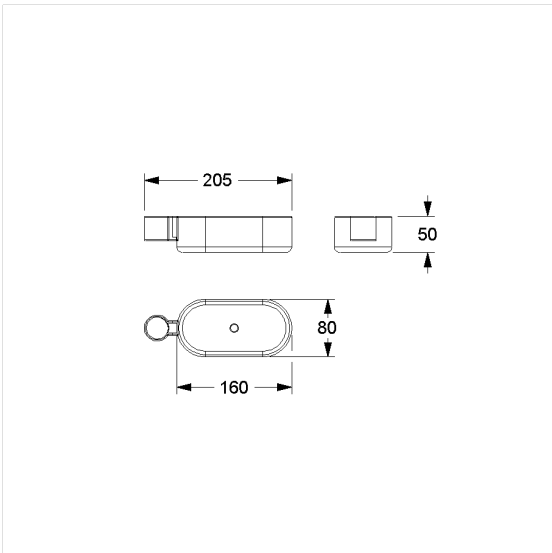

Nylon Care Duschablage,
nachrüstbar

Artikelnummer: 0925380018

Produktbild

Technische Daten

Produktgruppe	0200
Produkt	Duschablage, nachrüstbar
Länge	160 mm
Breite	80 mm
Höhe	50 mm
Ablagefläche	100 cm ²
Material	Polyamid
Oberfläche	hochglänzend
Farbe	lieferbar in den Nylon Farben und Rot-Weiß (912)

Technische Zeichnung

Produktbeschreibung

- Nylon Care als bewährte Produktfamilie mit hoher Variantenvielfalt durch drei Serien für verschiedenste Anforderungen
- für Nylon Care Brausehalterstangen
- Ablagefläche mit Ablaufloch