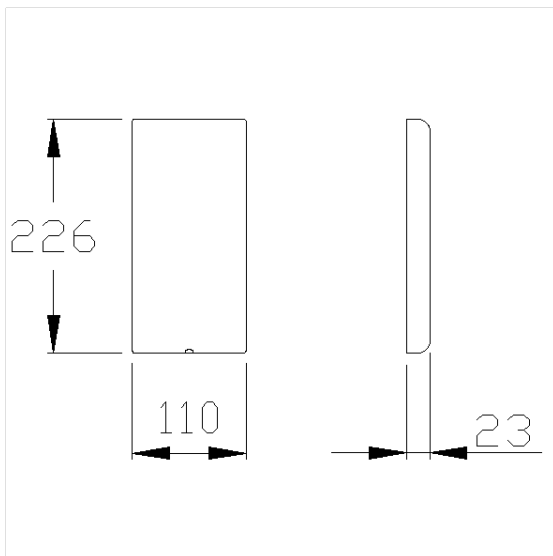

Technische tekening

Productbeschrijving

- Inox Care als robuuste en tijdloze klassieker met bacteriostatische eigenschappen
- blindafdekking wordt gebruikt om de reeds bestaande grondplate te bedekken
- uitwisselbaar met vario Producten

Vario

009