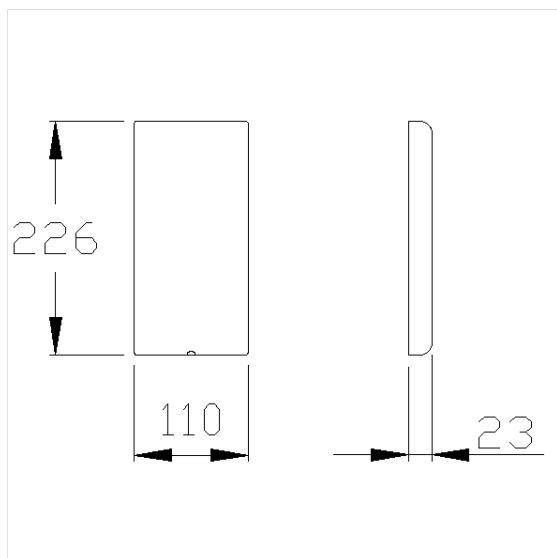

Technische tekening

Productbeschrijving

- Inox Care als robuuste en tijdloze klassieker met bacteriostatische eigenschappen
- blindafdekking wordt gebruikt om de reeds bestaande grondplate te bedekken
- uitwisselbaar met vario Producten

Vario

009