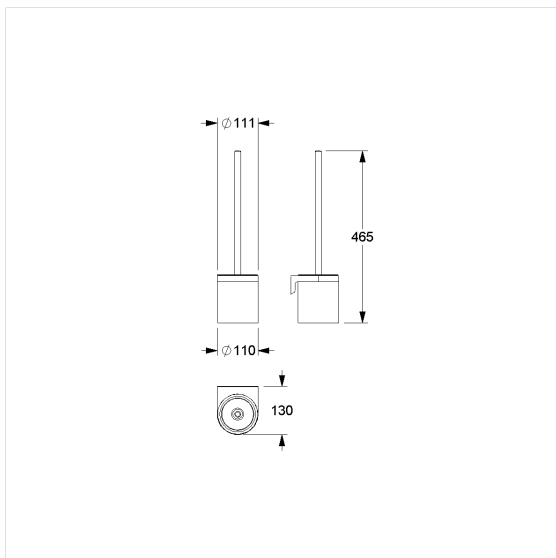

Cavere Care WC-borstelgarnituur

Artikelnummer: 7525500095

Product afbeelding

Technische specificatie

Productgroep	7010
Product	WC-borstelgarnituur
Lengte	110 mm
Breedte	130 mm
Hoogte	455 mm
Materiaal	aluminium
Oppervlak	krasbestendige poedercoating met antibacteriële bescherming (uitgezonderd 091 carbon zwart)
Kleur	verkrijgbaar in de Cavere kleuren

Technische tekening

Productbeschrijving

- Cavere Care is een be kroonde serie met een uitstekend ontwerp voor alle toepassingen
- gecentreerde burst positie
- Borstelpot afneembaar voor reiniging
- met extra verdieping om desinfectiemiddel in te bewaren
- met verwisselbare borstelkop Ø 86 mm, kleur zwart
- met verwisselbare borstelkop Ø 68 mm, kleur zwart
- voor bevestiging aan muur
- verborgen fixatie
- kan zonder boren op tegels worden bevestigd met behulp van de klevende montageset 7100006
- levering met edelstaal torxschroeven Ø 5 x 60 mm en pluggen