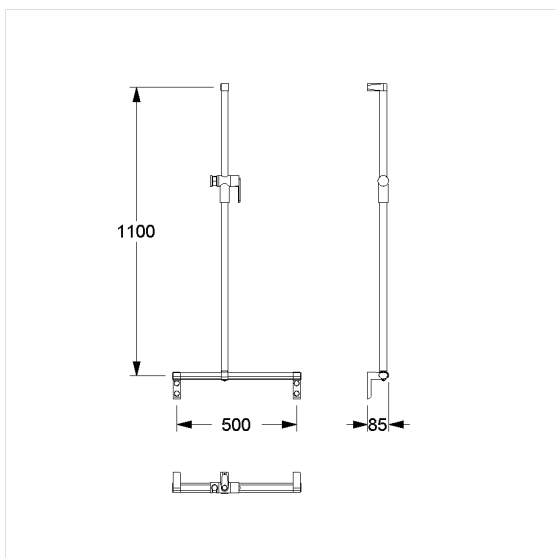

Care Solutions · Cavere Care Chrome

Cavere Care Chrome Main courante de maintien,
avec barre support de douchette à position réglable

Numéro d'article: 9485052395

Image du produit

Spécifications techniques

Groupe de produits	7000
Produit	Main courante de maintien, avec barre support de douchette à position réglable
Entraxe a2	500 mm
Entraxe a3	1100 mm
Type de fixation	Support en L
Points de fixation	3 Pièce
Matériau	aluminium
Surface	zones de préhension en barre de douche en chromé brillant, supports de muraux en support de douchette avec revêtement thermolaqué anti-rayure antibactérien
Couleur	livrable en coloris Chrome Blanc satiné (392) et Chrome Anthracite métallisé (395)
Version	à gauche et à droite
Charge	max. 150 kg

Dessin technique

Description produit

- Cavere Care en tant que famille de produits, déjà récompensée par un prix, avec une excellente conception convenant à toutes les exigences
- ergonomique grâce au contour trigonométrique de la poignée
- support de douchette, hauteur et inclinaison réglables en continu, serrage avec ajustement automatique, sans entretien
- levier de commande latéral, s'actionne d'une seule main, sans rotation
- support avec insert en matière plastique, adapté aux modèles de douchettes courants
- pour les cloisons légères, une doublure en bois collé multicouche d'au moins 20 mm d'épaisseur est nécessaire
- CE-certifié
- conforme à la norme ÖNORM B 1600 et DIN 18040
- livraison avec vis inox TORX Ø 6 x 70 mm et chevilles pour matériaux de construction pleins