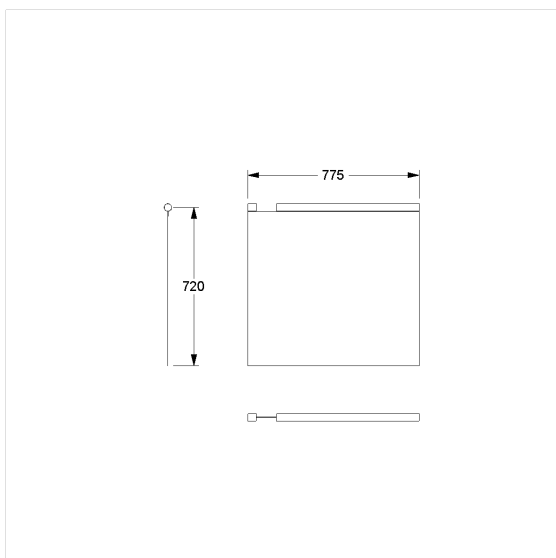

Care Solutions

Care Rideau anti-éclaboussure

Numéro d'article: 0787013054

Image du produit

Spécifications techniques

Groupe de produits	1900
Produit	Rideau anti-éclaboussure
Largeur	775 mm
Longueur	720 mm
Matériau	Polyester
Couleur	livrable en coloris des rideaux de douche

Dessin technique

Description produit

- Protection antibactérienne durable et fongicide
- Pour Inox Care et Nylon Care poignées d'appui rabattables L= 850 et 900 mm
- Lavable jusqu'à 40°, convient pour une désinfection jusqu'à 60°
- Hydrofuge, à séchage rapide
- Finition par ourlets supérieur et latéraux, ourlet inférieur avec cordon de plomb enduit
- Avec fixation par velcro
- Disponible dans les couleurs de rideau de douche suivantes: 019 - blanc gaufré 051 - blanc à motifs ovales 052 - gris à motifs ovales 054 - blanc à rayures diagonales blanches 059 - blanc en Trevira CS
- Blanc en Trevira CS (059), classement B1, DIN 4102, difficilement inflammable
- Échantillons de couleurs disponibles sur demande
- Disponible en longueurs individuelles sur demande