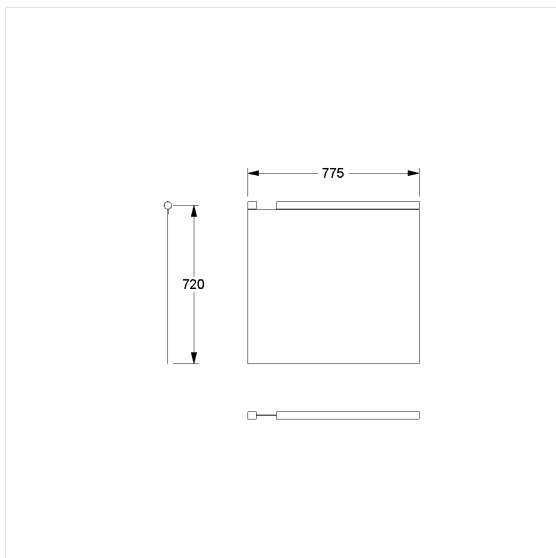

Care Rideau anti-éclaboussure

Numéro d'article: 0787013054

NORMBAU

PASSION FOR CARE

Image du produit

Spécifications techniques

Groupe de produits	1900
Produit	Rideau anti-éclaboussure
Compatible pour	pour Inox Care et Nylon Care
Largeur	775 mm
Longueur	720 mm
Matériau	Polyester
Couleur	livrable en coloris des rideaux de douche

Dessin technique

Description produit

- protection antibactérienne durable et fongicide
- pour Inox Care et Nylon Care poignées d'appui rabattables L= 850 et 900 mm
- lavable jusqu'à 40°, convient pour une désinfection jusqu'à 60°
- hydrofuge, à séchage rapide
- finition par ourlets supérieur et latéraux, ourlet inférieur avec cordon de plomb enduit
- avec fixation par velcro
- disponible dans les couleurs de rideau de douche suivantes:
 - 019 - blanc gaufré
 - 051 - blanc à motifs ovales
 - 052 - gris à motifs ovales
 - 054 - blanc à rayures diagonales blanches
 - 059 - blanc en Trevira CS
- Blanc en Trevira CS (059), classement B1, DIN 4102, difficilement inflammable
- Échantillons de couleurs disponibles sur demande
- disponible en longueurs individuelles sur demande