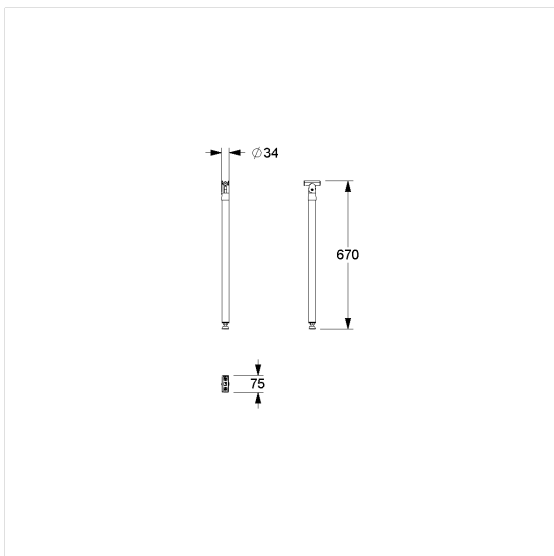

Eco Care Bodenstütze,
nachrüstbar

Artikelnummer: 1449333018

Produktbild

Technische Daten

Produktgruppe	3700
Produkt	Bodenstütze, nachrüstbar
Länge	34 mm
Breite	76 mm
Höhe	666 mm
Durchmesser	32 mm
Material	Edelstahl, Werkstoff Nr. 1.4301 (A2, AISI 304), Gelenk aus Polyamid
Oberfläche	fein matt
Farbe	Dunkelgrau (018)

Technische Zeichnung

Produktbeschreibung

- Eco Care als solide und preiswerte Care Solution
- für Eco Care Stützklappgriffe
- mit rutschhemmendem Bodenpuffer in Schwarz
- die Bodenstütze dient als Unterstützung bei unzureichender Wandbeschaffenheit, dadurch können die resultierenden Kräfte auf die Wandbefestigung reduziert werden