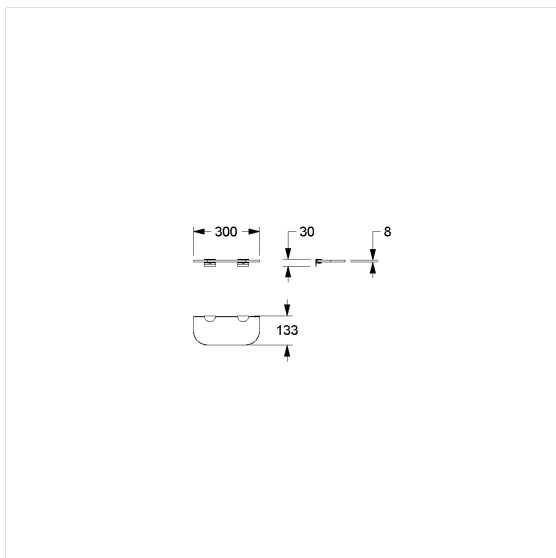

Care Solutions · Inox Care Accessories

Inox Care Glazen planchet,
met afgeronde hoeken

Artikelnummer: 2290430009

Product afbeelding

Technische specificatie

Productgroep	5600
Product	Glazen planchet, met afgeronde hoeken
Lengte	300 mm
Breedte	36 mm
Hoogte	133 mm
Materiaal	roestvrij staal, grondstof n° 1.4301 (A2, AISI 304), Glazen legborde
Oppervlak	fijn-mat, glas enkelzijdig mat
Kleur	Roestvrij staal (009)

Technische tekening

Productbeschrijving

- Inox Care als robuuste en tijdloze klassieker met bacteriostatische eigenschappen
- oppervlak voorkomt zichtbare vingerafdrukken
- voor bevestiging aan muur
- verborgen fixatie
- levering met Bevestigingsmateriaal