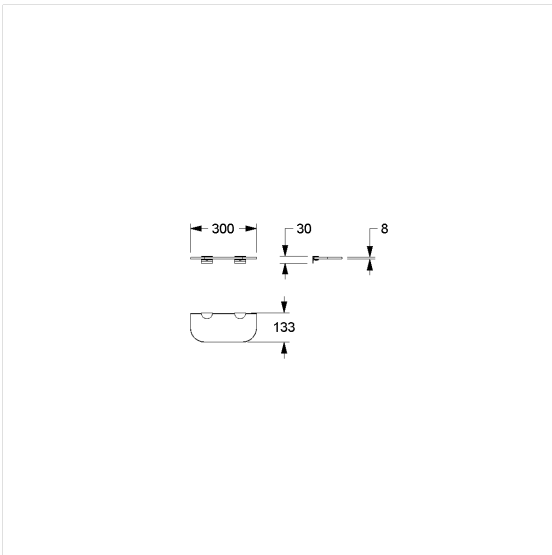

Care Solutions · Inox Care Accessories

Inox Care Glazen planchet,
met afgeronde hoeken

Artikelnummer: 2290430009

Product afbeelding

Technische specificatie

Productgroep	5600
Product	Glazen planchet, met afgeronde hoeken
Lengte	300 mm
Breedte	36 mm
Hoogte	133 mm
Materiaal	roestvrij staal, grondstof n° 1.4301 (A2, AISI 304), Glazen legborde
Oppervlak	fijn-mat, glas enkelzijdig mat
Kleur	Roestvrij staal (009)

Technische tekening

Productbeschrijving

- Inox Care als robuuste en tijdloze klassieker met bacteriostatische eigenschappen
- oppervlak voorkomt zichtbare vingerafdrukken
- voor bevestiging aan muur
- verborgen fixatie
- levering met Bevestigingsmateriaal