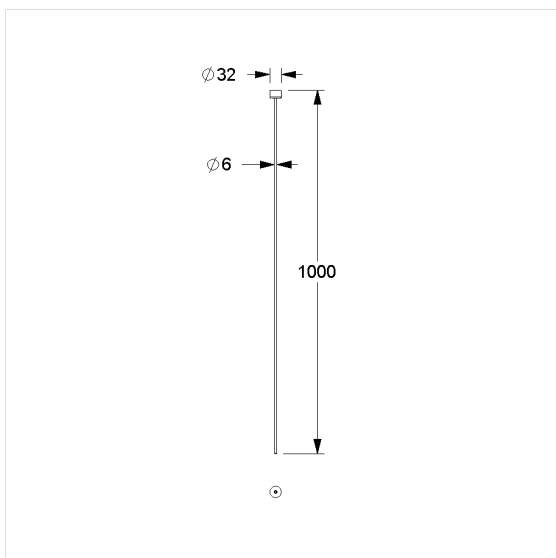

Cavere Care Plafondsteun

Artikelnummer: 7382060095

Product afbeelding

Technische specificatie

Productgroep	7010
Product	Plafondsteun
Lengte	1000 mm
Materiaal	aluminium
Oppervlak	krasbestendige poedercoating met antibacteriële bescherming (uitgezonderd 091 carbon zwart)
Kleur	verkrijgbaar in de Cavere kleuren

Technische tekening

Productbeschrijving

- Cavere Care is een bekroonde serie met een uitstekend ontwerp voor alle toepassingen
- voor Cavere Care Douchegordijnstangen
- kan op maat ingekort worden
- voor bevestiging aan de aansluitdraad van de douchegordijnstang
- aansluiting aan het plafond met axiale bevestigings schroeven
- bij lichte wanden is een vulling van ten minste 20 mm dik meervoudig verlijmt hout nodig
- Plafondsteun voor verlaagd plafond op aanvraag
- levering met edelstaal torxschroeven Ø 6 x 60 mm en pluggen