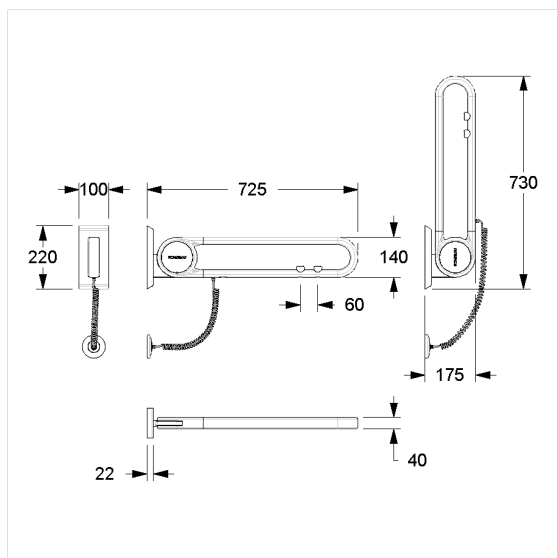

Cavere Care Opklapbare muursteen vario,  
met 2 elektronische schakelaar

Artikelnummer: 7447575091

### Product afbeelding

### Technische specificatie

Productgroep	7000
Product	Opklapbare muursteen, met 2 elektronische schakelaar
muuraansluiting	verborgen aansluiting met rozet
elektronische schakelaar	
Functies van de elektronische schakelaar	WC spoeling en oproep: sluiten en opener
System	vario, zonder grondplaat
Lengte	725 mm
Materiaal	aluminium
Oppervlak	krasbestendige poedercoating met antibacteriële bescherming (uitgezonderd 091 carbon zwart)
Kleur	verkrijgbaar in de Cavere kleuren
Versie	links en rechts
Belasting	max. 100 kg

### Productbeschrijving

- Cavere Care is een bekronde serie met een uitstekend ontwerp voor alle toepassingen
- ergonomisch door trigonometrische greep
- met instelbare rem
- met robuuste en onderhoudsvrije scharnier
- E-schakelaar
  - in de kleur blauw voor WC-spoeling,
  - in de kleur rood voor de oproepstoets,
  - kleur zwart (neutraal) voor een vrij te definiëren optie,
  - met spiraalkabel 4-draads 0,25 mm<sup>2</sup> voor stuurspanning tot 24 V en vrij kabeluiteinde voor wand aansluiting, E-schakelaar kan met de functie »sluiter« of »opener« worden geleverd, de standaarduitvoering is »sluiter«
- eenvoudige montage of demontage door ophanging aan de reeds bestaande grondplaat vario
- verborgen fixatie
- bij lichte wanden is een vulling van ten minste 20 mm dik meervoudig verlijmt hout nodig
- kan achteraf worden uitgerust met Cavere Care Toilet papierhouder 7449110
- TÜV produktcontrole certificaat
- CE gecertificeerd
- voldoet aan DIN 18040 en ÖNORM B1600
- de montageset moet worden bepaald aan de hand van de bouwkundige omstandigheden en afzonderlijk worden besteld