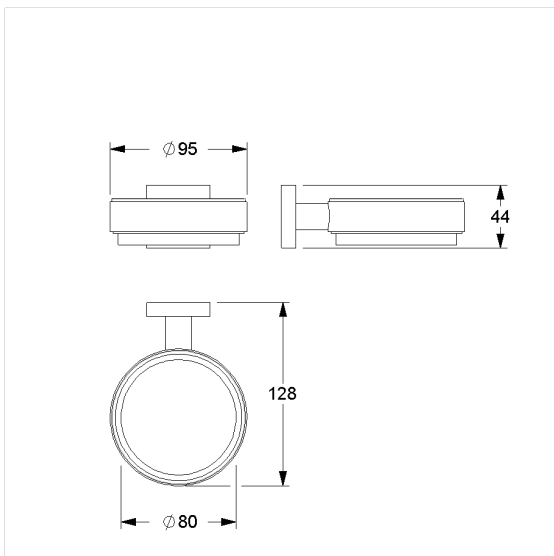

## Care Solutions · Cavere Care Chrome Accessories

Cavere Care Chrome Haardrogerhouder

Artikelnummer: 9400420300

### Technische specificatie

Productgroep	7030
Product	Haardrogerhouder
Lengte	130 mm
Breedte	100 mm
Hoogte	44 mm
Materiaal	Messing
Oppervlak	glanzend chroom
Kleur	Cavere Chrome (300)

### Productbeschrijving

- Cavere Care is een bekroonde serie met een uitstekend ontwerp voor alle toepassingen
- voor het ophangen van de haardroger
- voor bevestiging aan muur
- verborgen fixatie
- levering met Bevestigingsmateriaal