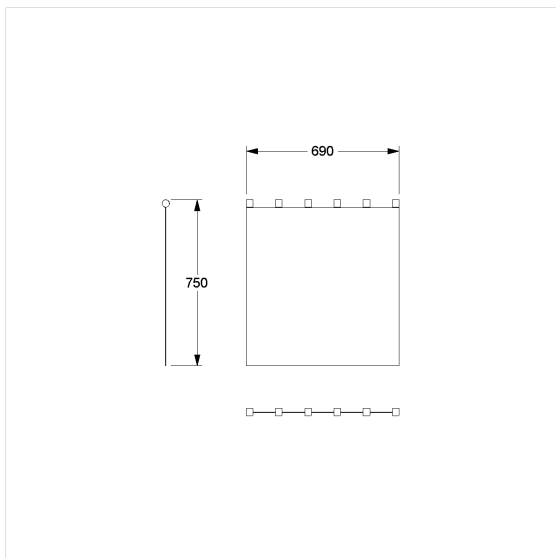

Technische tekening

Productbeschrijving

- antibacterieel en schimmeldodend
- voor Nylon Care 300 douche spatscherm
- wasbaar op 40°, geschikt voor desinfectie tot 60 graden
- sneldrogend en waterafstotend
- voorzien van een zoom rondom en loodstrip aan de onderzijde
- met klittenbandsluiting
- verkrijgbaar in de volgende Douchegordijnen kleuren:
  - 019 - Wit met structuur
  - 051 - Wit ovaal patroon
  - 052 - Grijs ovaal patroon
  - 054 - Wit diagonale strepen
  - 059 - Wit uit Trevira CS
- kleur wit uit Trevira CS (059) brandvertrager volgens DIN 4102, Bouwmateriaal klasse B1
- kleurmonsters op aanvraag beschikbaar
- ook beschikbaar in individuele lengtes op aanvraag

Antibac

019 051 052 054 059