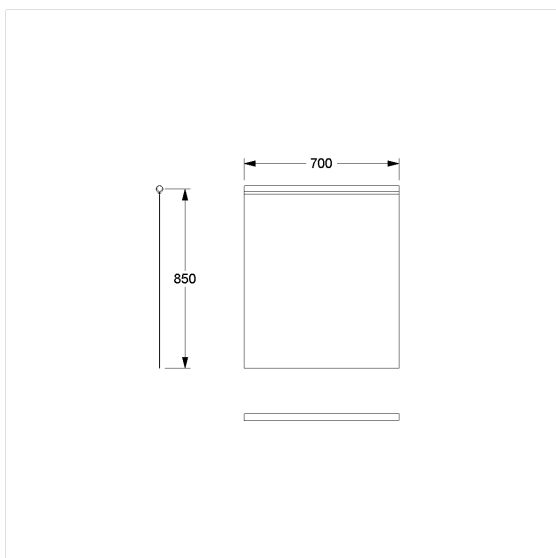

Care Douchegordijn voor douche spatscherm

Artikelnummer: 0787052059

Product afbeelding

Technische specificatie

Productgroep	1900
Product	Douchegordijn voor douche spatscherm
Breedte	700 mm
Lengte	850 mm
Materiaal	Stof
Kleur	verkrijgbaar in de kleuren van de douchegordijn

Technische tekening

Productbeschrijving

- schimmeldodend
- voor Cavere Care en NylIn Care 400 douche spatscherm
- wasbaar op 40°, geschikt voor desinfectie tot 60 graden
- sneldrogend en waterafstotend
- voorzien van een zoom rondom en loodstrip aan de onderzijde
- verkrijgbaar in de volgende Douchegordijnen kleuren:
 - 019 - Wit met structuur
 - 051 - Wit ovaal patroon
 - 052 - Grijs ovaal patroon
 - 054 - Wit diagonale strepen
 - 059 - Wit uit Trevira CS
- kleur wit uit Trevira CS (059) brandvertrager volgens DIN 4102, Bouwmateriaal klasse B1
- met klittenbandsluiting
- kleurmonsters op aanvraag beschikbaar
- ook beschikbaar in individuele lengtes op aanvraag