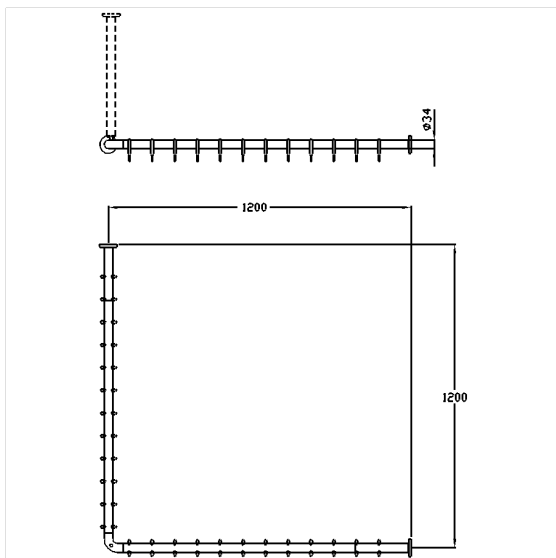

Technische tekening

Productbeschrijving

- Nylon Care als beproefde productfamilie met een breed scala aan varianten via drie series voor de meest uiteenlopende eisen
- kan op maat ingekort worden
- met voorgeboorde plafondbevestiging, Plafondsteun afzonderlijk te bestellen
- Nylon Gordijnringen aangepast aan de kleur van de Douchegordijnstang
- met kunststof rozet Ø 70 mm voor verborgen bevestiging en glasvezelversterkt kunststof bodemdeel
- bij lichte wanden is een vulling van ten minste 20 mm dik meervoudig verlijmt hout nodig
- uitbreidbaar met Care Douchegordijnen
- levering met edelstaal torxschroeven Ø 6 x 60 mm en pluggen
- ook beschikbaar in individuele lengtes op aanvraag