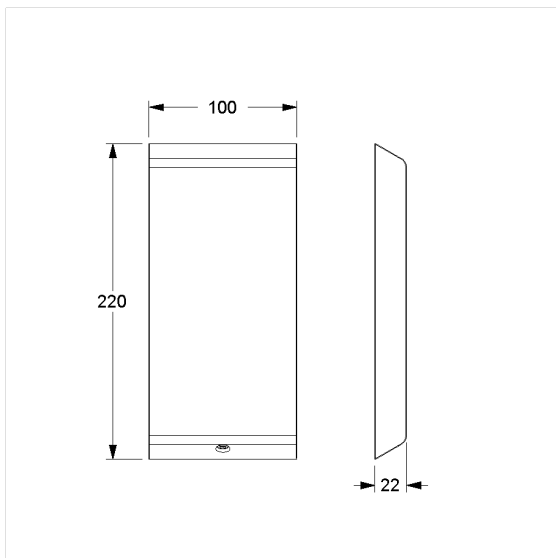

Care Solutions · Cavere Care

Cavere Care Grondplaat vario,
met Blind afdekking, voor Opklapbare muursteen met
elektronische schakelaar, verborgen aansluiting met
montageplaat

Productnummer: 49220091

Technische specificatie

Productgroep	7000
Product	Grondplaat, met Blind afdekking, voor Opklapbare muursteen met elektronische schakelaar, verborgen aansluiting met montageplaat
Lengte	100 mm
Breedte	22 mm
Hoogte	220 mm
Materiaal	aluminium, grondplaat uit roestvrij staal
Oppervlak	krasbestendige poedercoating met antibacteriële bescherming (uitgezonderd 091 carbon zwart)
Kleur	verkrijgbaar in de Cavere kleuren

Technische tekening

Productbeschrijving

- Cavere Care is een bekronde serie met een uitstekend ontwerp voor alle toepassingen
- grondplaat verborgen door Blinddeksel
- met frezen voor kabelgeleiding
- voorbereiding zodat de blindafdekking later gemakkelijk kan worden vervangen met Opklapbare muursteen, met elektronische schakelaar, verborgen aansluiting met montageplaat
- de montageset moet worden bepaald aan de hand van de bouwkundige omstandigheden en afzonderlijk worden besteld