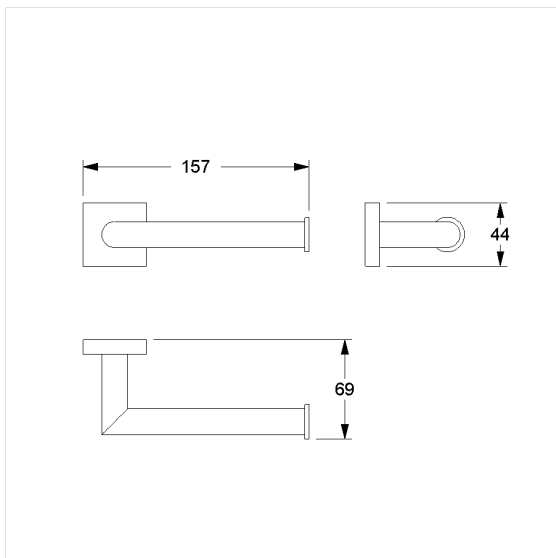

Care Solutions · Cavere Care Chrome Accessories

Cavere Care Chrome Porte-rouleau

Numéro d'article: 9420110300

Image du produit

Spécifications techniques

Groupe de produits	7030
Produit	Porte-rouleau
Longueur	156 mm
Largeur	85 mm
Hauteur	45 mm
Matériau	Laiton
Surface	chrome brillant
Couleur	Cavere Chrome (300)

Dessin technique

Description produit

- Cavere Care en tant que famille de produits, déjà récompensée par un prix, avec une excellente conception convenant à toutes les exigences
- pour des rouleaux de papier courants
- pour un montage mural
- fixation invisible
- Livré avec matériel de montage