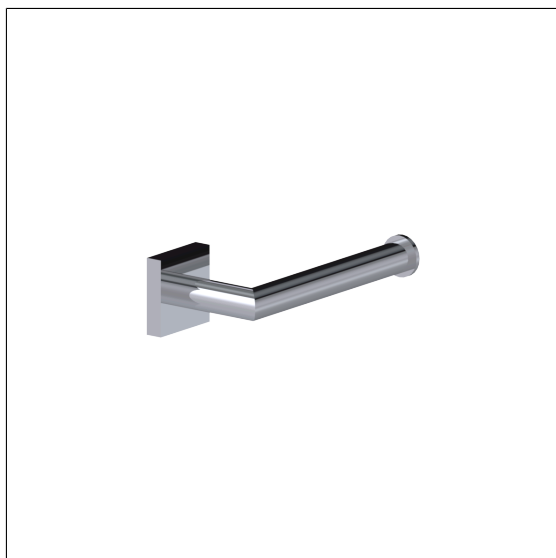

Care Solutions · Cavere Care Chrome Accessories

Cavere Care Chrome Porte-rouleau

Numéro d'article: 9420110300

Image du produit

Spécifications techniques

Groupe de produits	7030
Produit	Porte-rouleau
Longueur	156 mm
Largeur	85 mm
Hauteur	45 mm
Matériau	Laiton
Surface	chrome brillant
Couleur	Cavere Chrome (300)

Dessin technique

Description produit

- Cavere Care en tant que famille de produits, déjà récompensée par un prix, avec une excellente conception convenant à toutes les exigences
- pour des rouleaux de papier courants
- pour un montage mural
- fixation invisible
- Livré avec matériel de montage