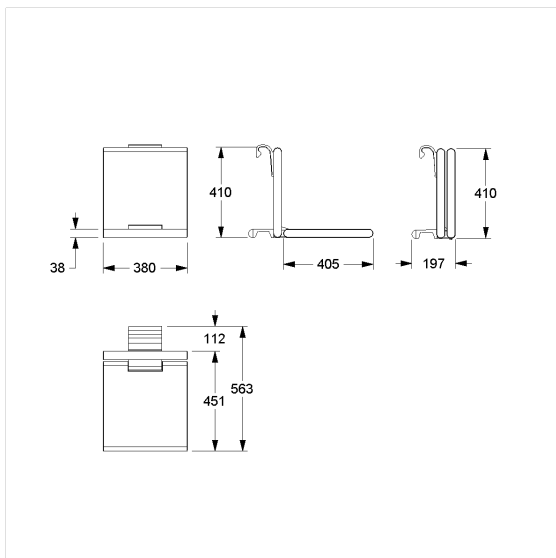

Cavere Care Hangzitje

Artikelnummer: 7847380091

Product afbeelding

Technische specificatie

| | |
|--------------|---|
| Productgroep | 7000 |
| Product | Hangzitje |
| Lengte | 380 mm |
| Hoogte | 420 mm |
| Breedte | 563 mm |
| Materiaal | aluminium, Polster uit PUR integraalschuim |
| Oppervlak | krasbestendige poedercoating met antibacteriële bescherming (uitgezonderd 091 carbon zwart) |
| Kleur | verkrijgbaar in de Cavere kleuren, polster antraciet |
| Belasting | max. 150 kg |

Technische tekening

Productbeschrijving

- Cavere Care is een bekronde serie met een uitstekend ontwerp voor alle toepassingen
- voor het ophangen in Cavere Care Steunreepen in hoekvorm
- met instelbare rem
- wordt automatisch in de verticale positie gehouden
- Polster met een tegen roest beschermde stalen kern
- voor douchesteungreep bovenrand 850 mm, zithoogte komt overeen met 480 mm (DIN18040 en ÖNORM B1600)
- kan achteraf worden uitgerust met Armsteunen 7843100