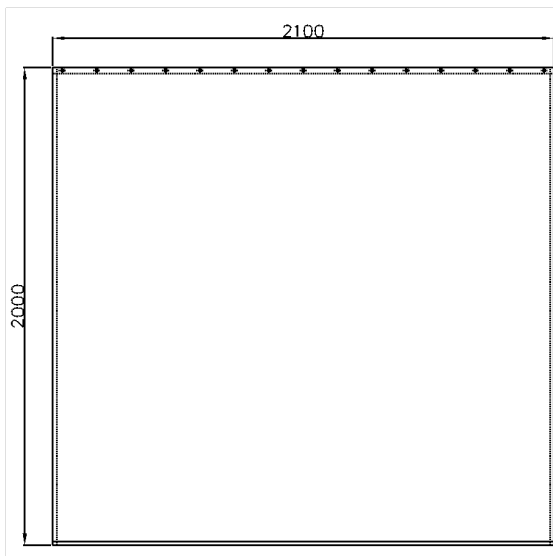

Care Duschvorhang

Artikelnummer: 0787340059

NORMBAU

PASSION FOR CARE

Produktbild

Technische Daten

Produktgruppe	1900
Produkt	Duschvorhang
Ösenanzahl	15 St.
Breite	2100 mm
Länge	1 mm
Material	Stoff
Farbe	lieferbar in den Duschvorhang Farben

Technische Zeichnung

Produktbeschreibung

- für Care Duschvorhangstangen
- fungizid
- bei 40 Grad waschbar und Desinfektion bis 60 Grad
- schnelltrocknend und wasserabweisend
- mit vernickelten Messing-Ösen für Vorhangringe
- mit umlaufendem Saum und eingearbeitetem beschichtetem Bleiband
- in folgenden Duschvorhangfarben erhältlich:
 - 019 - Weiß mit Struktur
 - 051 - Weiß mit ovalem Dekor
 - 052 - Grau mit ovalem Dekor
 - 054 - Weiß mit Diagonalstreifen
 - 059 - Weiß aus Trevira CS
- Weiß aus Trevira CS (059) zusätzlich schwer entflammbar nach DIN 4102, Baustoffklasse B1
- Farbmuster auf Anfrage erhältlich
- auf Anfrage in individuellen Längen lieferbar