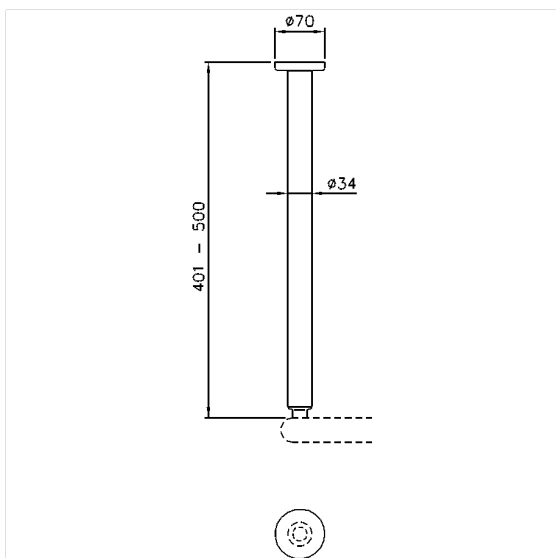

### Technische specificatie

|              |                                  |
|--------------|----------------------------------|
| Productgroep | 1500                             |
| Product      | Plafondsteun                     |
| Lengte       | 401 - 500 mm                     |
| Materiaal    | Polyamide                        |
| Oppervlak    | Hoogglans                        |
| Diameter     | 34 mm                            |
| Kleur        | verkrijgbaar in de Nylon kleuren |

### Productbeschrijving

- Nylon Care als beproefde productfamilie met een breed scala aan varianten via drie series voor de meest uiteenlopende eisen
- voor Nylon Care 400 Douchegordijnstangen
- kan op maat ingekort worden
- voor bevestiging aan de aansluitdraad van de douchegordijnstang
- met kunststof rozet  $\varnothing 70$  mm voor verborgen bevestiging en glasvezelversterkt kunststof bodemdeel
- bij lichte wanden is een vulling van ten minste 20 mm dik meervoudig verlijmt hout nodig
- uitbreidbaar met Plafondsteun voor verlaagd plafond 0300348 / 0300349
- levering met edelstaal torxschroeven  $\varnothing 6 \times 60$  mm en pluggen