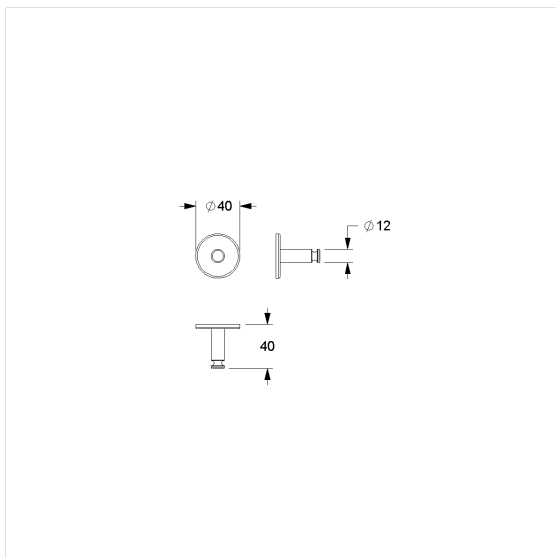

Care Solutions · Inox Care Accessories

Inox Care Muurhaak,
voor bevestiging aan muur

Artikelnummer: 2290170009

Product afbeelding

Technische specificatie

Productgroep	5600
Product	Muurhaak, voor bevestiging aan muur
Lengte	40 mm
Breedte	40 mm
Hoogte	40 mm
Materiaal	roestvrij staal, grondstof n° 1.4301 (A2, AISI 304)
Oppervlak	fijn-mat
Kleur	Roestvrij staal (009)

Technische tekening

Productbeschrijving

- Inox Care als robuuste en tijdloze klassieker met bacteriostatische eigenschappen
- voor het ophangen van gebruiksvoorwerpen
- voor bevestiging aan muur
- verborgen fixatie