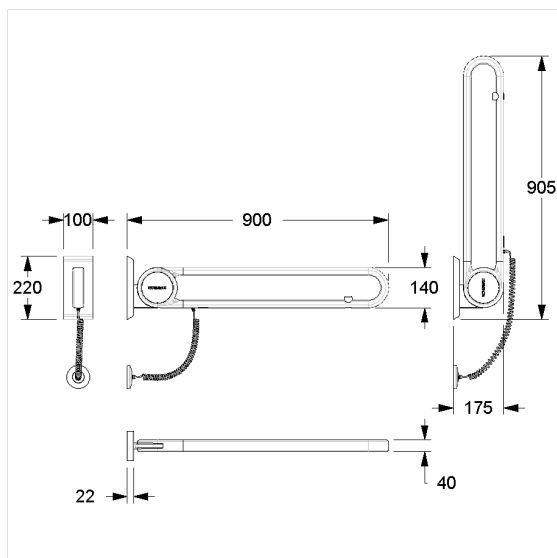

Cavere Care Opklapbare muursteen vario,
met 1 elektronische schakelaar

Artikelnummer: 7447793095

Product afbeelding

Technische specificatie

Productgroep	7000
Product	Opklapbare muursteen, met 1 elektronische schakelaar
muuraansluiting	verborgen aansluiting met rozet
elektronische schakelaar	
Functies van de elektronische schakelaar	Oproep: opener
System	vario, met grondplaat
Lengte	900 mm
Materiaal	aluminium, grondplaat uit roestvrij staal
Oppervlak	krasbestendige poedercoating met antibacteriële bescherming (uitgezonderd 091 carbon zwart)
Kleur	verkrijgbaar in de Cavere kleuren
Versie	links en rechts
Belasting	max. 100 kg

Technische tekening

Productbeschrijving

- Cavere Care is een bekronde serie met een uitstekend ontwerp voor alle toepassingen
- ergonomisch door trigonometrische greep
- met instelbare rem
- met robuuste en onderhoudsvrije scharnier
- E-schakelaar
 - in de kleur blauw voor WC-spoeling,
 - in de kleur rood voor de oproeptoets,
 - kleur zwart (neutraal) voor een vrij te definiëren optie,
 - met spiraalkabel 4-draads 0,25 mm² voor stuurspanning tot 24 V en vrij kabeluiteinde voor wandaansluiting, E-schakelaar kan met de functie »sluiter« of »opener« worden geleverd, de standaarduitvoering is »sluiter«
- eenvoudige montage of demontage door ophanging aan grondplaat vario
- verborgen fixatie
- bij lichte wanden is een vulling van ten minste 20 mm dik meervoudig verlijmt hout nodig
- kan achteraf worden uitgerust met Cavere Care Toiletpapierhouder 7449110
- TÜV produktcontrole certificaat
- CE gecertificeerd
- voldoet aan DIN 18040 en ÖNORM B1600
- de montageset moet worden bepaald aan de hand van de bouwkundige omstandigheden en afzonderlijk worden besteld