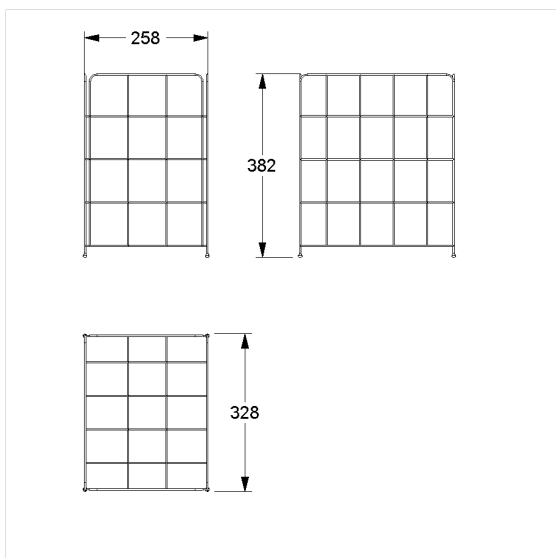

Nylon Care Corbeille à déchets

Numéro d'article: 0506537019

Image du produit

Spécifications techniques

Groupe de produits	1500
Produit	Corbeille à déchets
Longueur	320 mm
Largeur	250 mm
Hauteur	380 mm
Capacité	30 l
Matériau	inox, qualité no 1.4301 (A2-AISI 304)
Surface	laqué
Couleur	Blanc (019)

Dessin technique

Description produit

- Nylon Care en tant que famille de produits éprouvée avec une grande diversité de variantes grâce à trois séries répondant aux exigences les plus diverses
- en treillis
- antidérapant et anti-basculement grâce aux pieds en caoutchouc, couleur noire
- utilisable de manière autonome sur le sol
- alternative au montage mural
- Livré avec matériel de montage