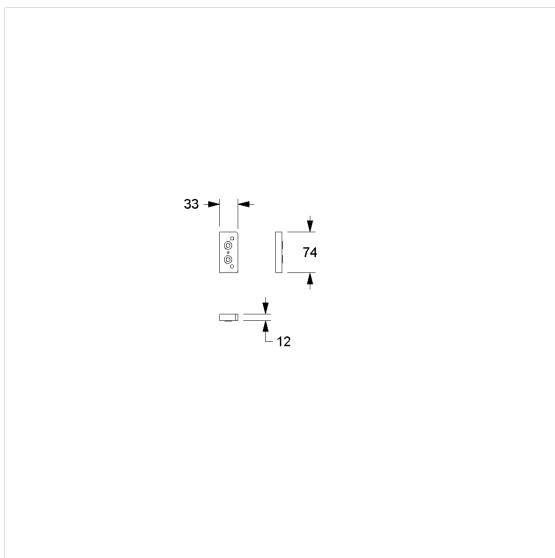

Dessin technique

Description produit

- Solutions de cloisons design pour portes et cloisons en panneaux HPL
- sert de compensation en cas de décalage entre la porte et la cloison
- unité d'emballage 10 pièces