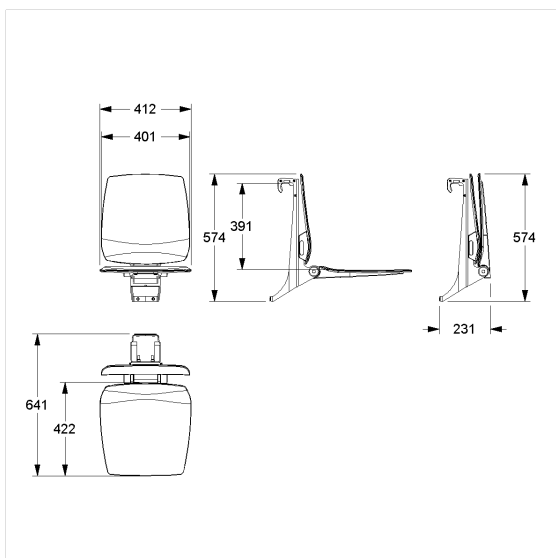

Care Solutions · Modulaire zit oplossingen

Ascento Hangzitje,
met rugleuning

Artikelnummer: 8750020151

Product afbeelding

Technische specificatie

Productgroep	8700
Product	Hangzitje, met rugleuning
Geschikt voor	voor Cavere
Lengte	412 mm
Hoogte	574 mm
Breedte	640 mm
Materiaal	Polypropyleen, aluminium steunbeugel en ophangmodule
Oppervlak	mat
Kleur	Verkrijgbaar in de Ascento kleuren
Belasting	max. 150 kg

Technische tekening

Productbeschrijving

- Ascento Modulaire zitoplossing, uitbreidbaar en combineerbaar
- voor het ophangen in Cavere Care Steungrepen in hoekvorm
- ergonomisch gevormde zitting en rugleuning met afgeronde randen
- met instelbare rem
- wordt automatisch in de verticale positie gehouden
- voor douchesteungreep bovenrand 850 mm, zithoogte komt overeen met 460 mm (DIN18040 en ÖNORM B1600)
- verborgen fixatie