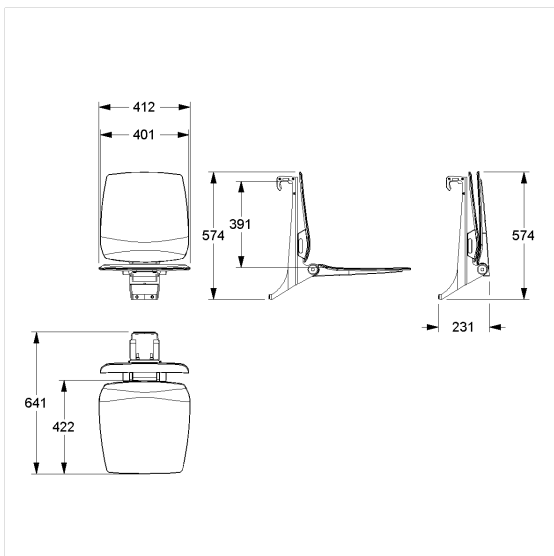

### Technische specificatie

Productgroep	8700
Product	Hangzitje, met rugleuning
Compatibel voor	voor Cavere
Lengte	412 mm
Hoogte	574 mm
Breedte	640 mm
Materiaal	Polypropyleen, aluminium steunbeugel en ophangmodule
Oppervlak	mat
Kleur	Verkrijgbaar in de Ascento kleuren
Belasting	max. 150 kg

### Productbeschrijving

- Ascento Modulaire zitoplossing, uitbreidbaar en combineerbaar
- voor het ophangen in Cavere Care Steungrepen in hoekvorm
- ergonomisch gevormde zitting en rugleuning met afgeronde randen
- met instelbare rem
- wordt automatisch in de verticale positie gehouden
- voor douchesteungreep bovenrand 850 mm, zithoogte komt overeen met 460 mm (DIN18040 en ÖNORM B1600)
- verborgen fixatie