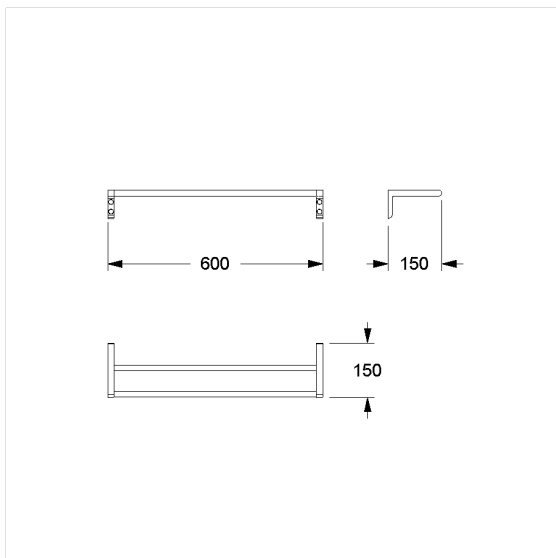

Cavere Care Handdoekhouder

Artikelnummer: 7500310095

Product afbeelding

Technische specificatie

Productgroep	7010
Product	Handdoekhouder
Lengte	600 mm
Breedte	150 mm
Hoogte	80 mm
Materiaal	aluminium
Oppervlak	krasbestendige poedercoating met antibacteriële bescherming (uitgezonderd 091 carbon zwart)
Kleur	verkrijgbaar in de Cavere kleuren

Technische tekening

Productbeschrijving

- Cavere Care is een bekronde serie met een uitstekend ontwerp voor alle toepassingen
- Handdoekhouder met twee handdoekstangen
- voor het ophangen en neerleggen van handdoeken
- voor bevestiging aan muur
- verborgen fixatie
- levering met edelstaal torxschroeven \varnothing 5 x 60 mm en pluggen