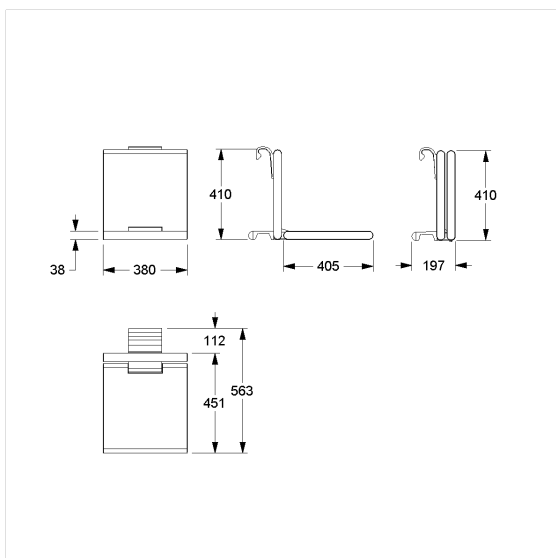

## Cavere Care Chrome

Cavere Care Chrome Siège de douche à suspendre

Numéro d'article: 9847380392

### Spécifications techniques

Groupe de produits	7000
Produit	Siège de douche à suspendre
Longueur	563 mm
Hauteur	420 mm
Largeur	380 mm
Matériau	aluminium, Rembourrage en mousse intégrale PUR
Surface	chrome brillant
Couleur	livrable en coloris Chrome Blanc satiné (392) et Chrome Anthracite métallisé (395), rembourrage anthracite
Charge	max. 150 kg

### Description produit

- Cavere Care en tant que famille de produits, déjà récompensée par un prix, avec une excellente conception convenant à toutes les exigences
- À accrocher aux mains courantes de douche Cavere Care Chrome
- Rembourrage avec noyau métallique continu non corrosif
- Avec système de freinage réglable
- Se bloque en position relevée
- Peut être équipé ultérieurement d'un accoudoir 7844100